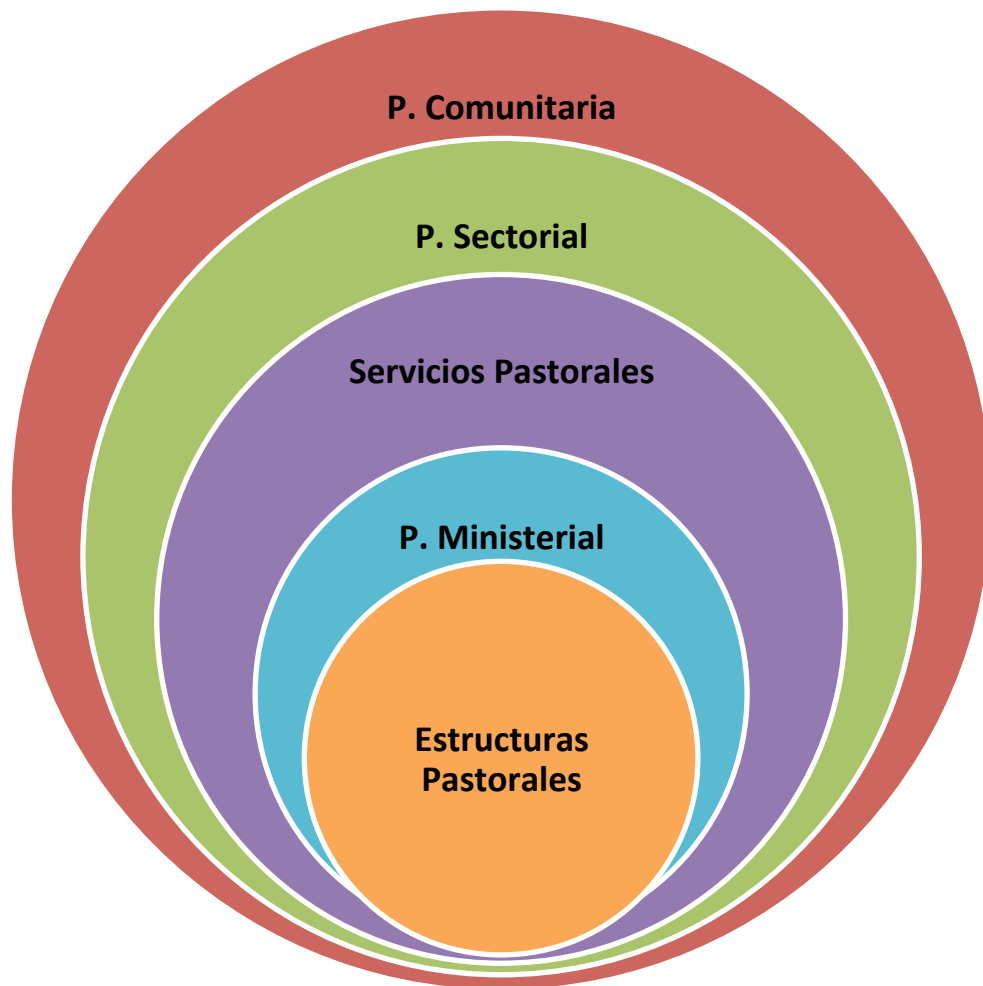

Red de Mensajeros

Construir la Red de Comunión-Comunicación-Comunidad amplia y cercana

Es un equipo de personas, conocido por los vecinos del Sector, que colabora con la difusión del mensaje y en la comunicación sistemática en toda la Parroquia

- ✓ **Perfil**
- ✓ **Funcionamiento**
- ✓ **Organización**